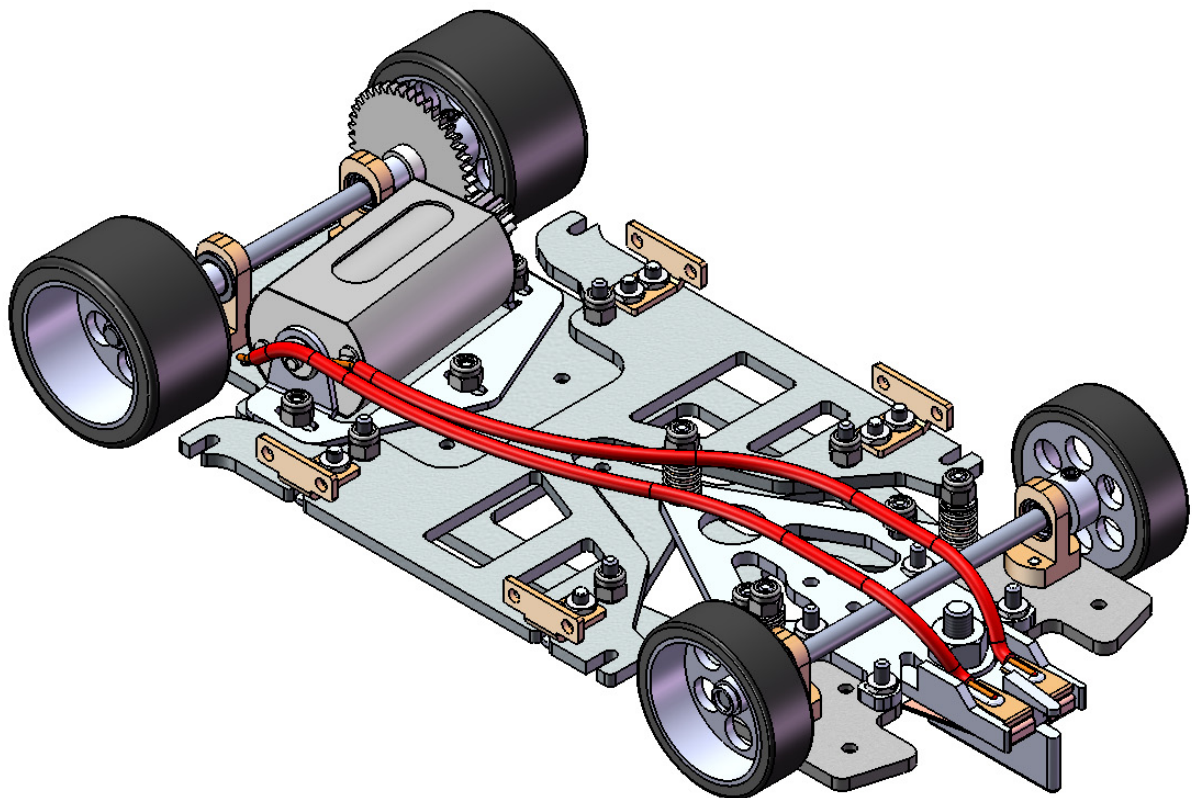

MB SLOT

BMW M3 GT2 Scala 1/24

Istruzioni di montaggio

05

06

07

13006

06

08

LMin=4 mm

13105

12301

242113

09

Attenzione

12,2