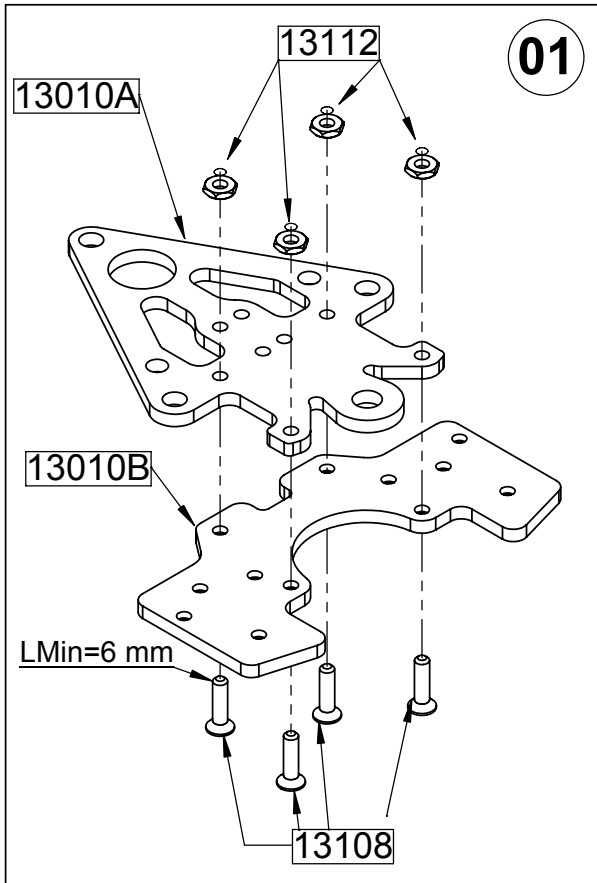

MB SLOT

BMW M3 GT2 Scala 1/24

Istruzioni di montaggio

05

06

07

13006

06

08

LMin=4 mm

13105

12301

242113

09

Attenzione

12,2

09032

12040/42/44

12029

08

09002

10

09

09004

240901

09002

09003

19029

08

07

15

16