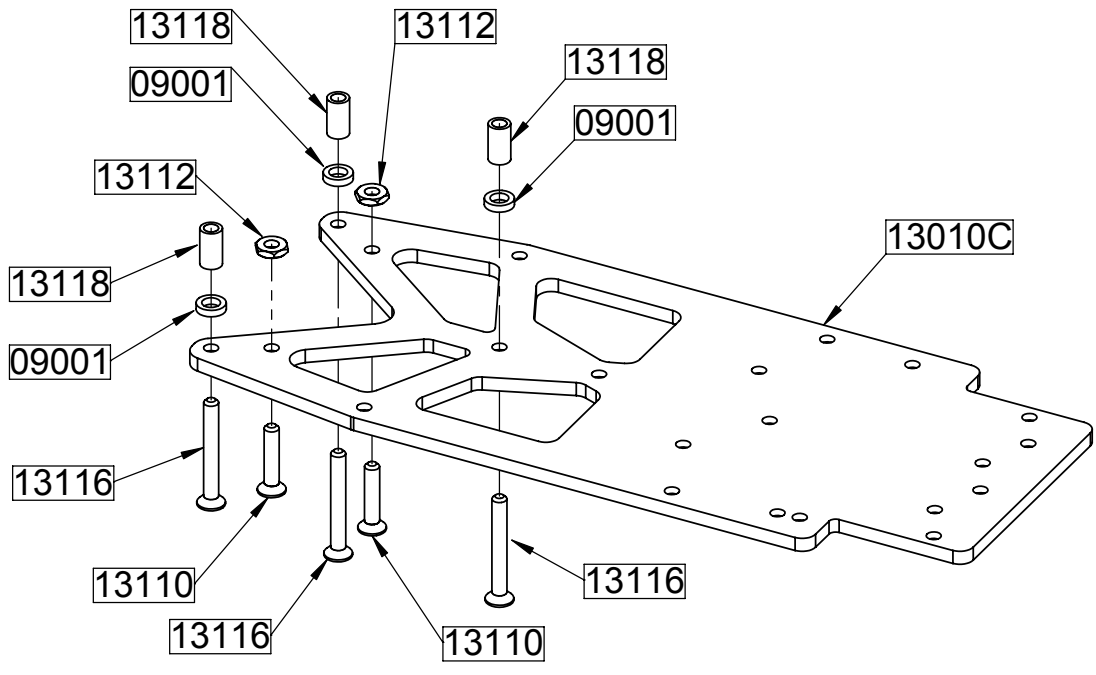

MB SLOT

BMW M3 GT2 Scala 1/24

Istruzioni di montaggio

05

06

07

13006

06

08

LMin=4 mm

13105

12301

242113

09

Attenzione

12,2

09032

12040/42/44

12029

08

09002

10

09

09004

240901

09002

09003

19029

08

07

15

16