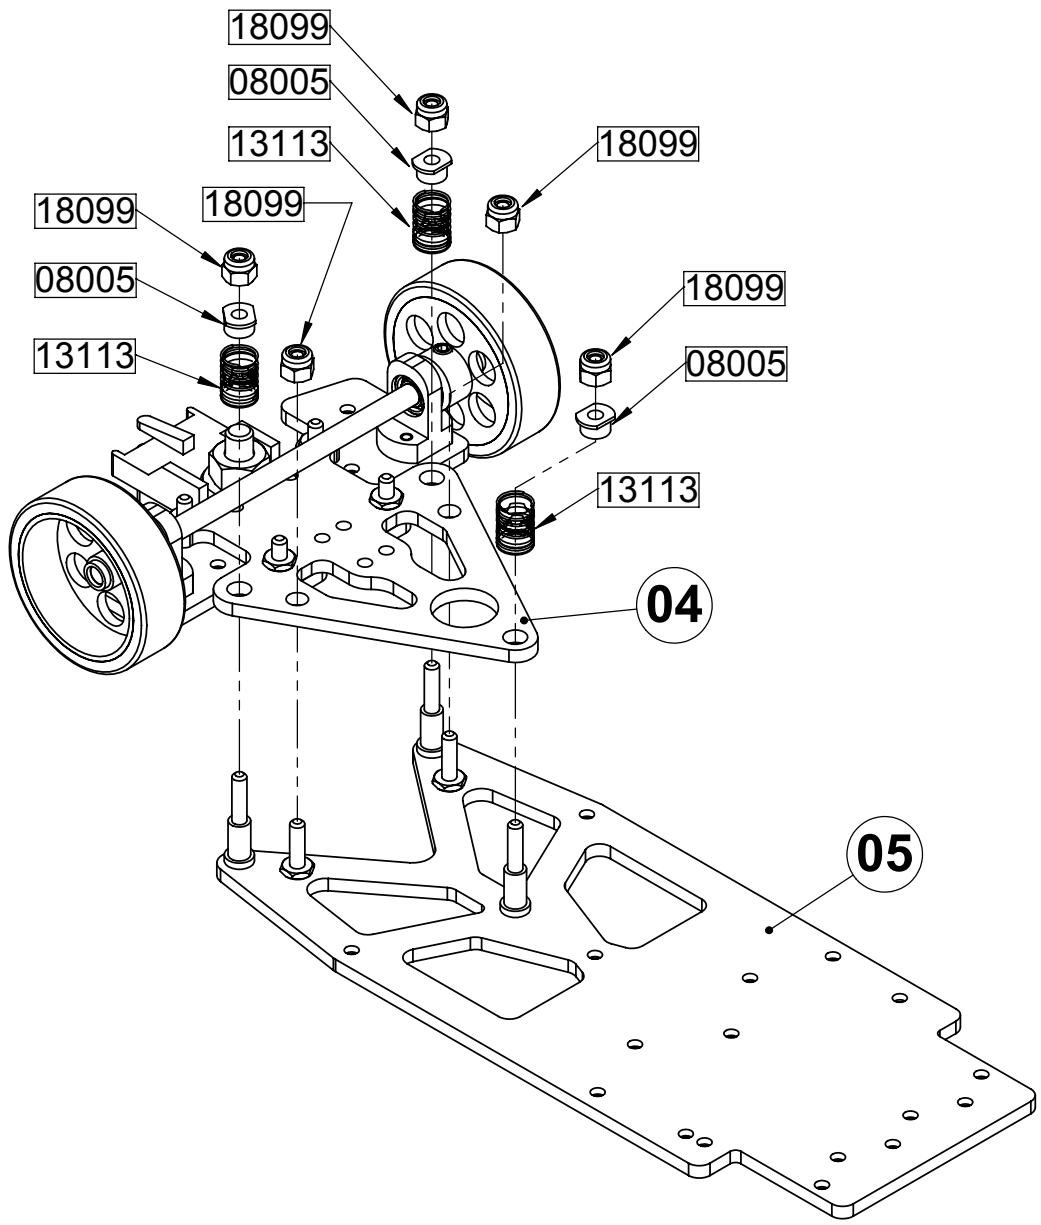

MB SLOT

BMW M3 GT2 Scala 1/24

Istruzioni di montaggio

05

06

07

13006

06

08

LMin=4 mm

13105

12301

242113

09

Attenzione

12,2

240901

09002

09003

19029

08

07

15

16

17

18

19

20

21