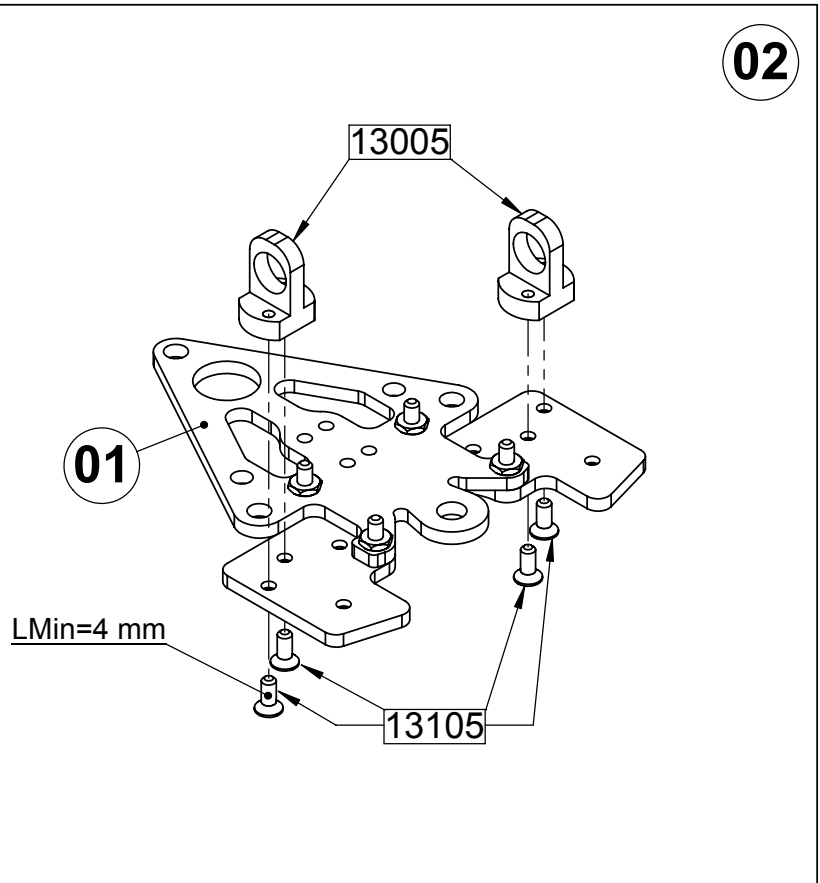

MB SLOT

BMW M3 GT2 Scala 1/24

Istruzioni di montaggio

05

06

07

13006

06

08

LMin=4 mm

13105

12301

242113

09

Attenzione

12,2

09032

12040/42/44

12029

08

09002

10

09

09004

240901

09002

09003

19029

08

07

15

16