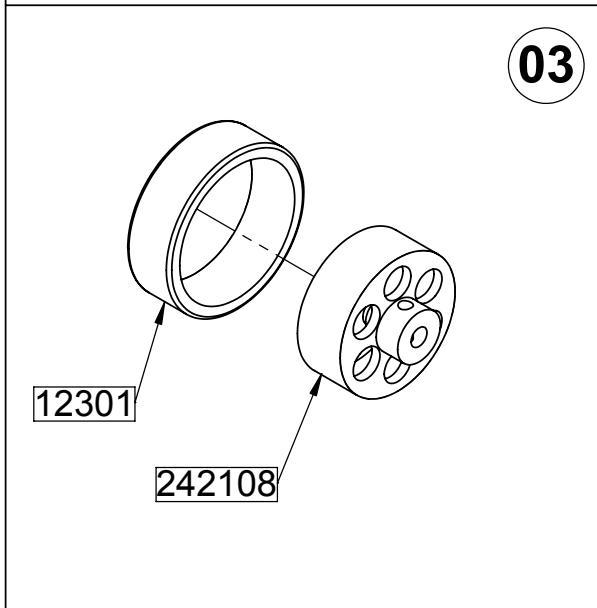

MB SLOT

BMW M3 GT2 Scala 1/24

Istruzioni di montaggio

05

06

07

13006

06

08

LMin=4 mm

13105

12301

242113

09

Attenzione

12,2

09032

12040/42/44

12029

08

09002

10

09

09004

240901

09002

09003

19029

08

07

15

16