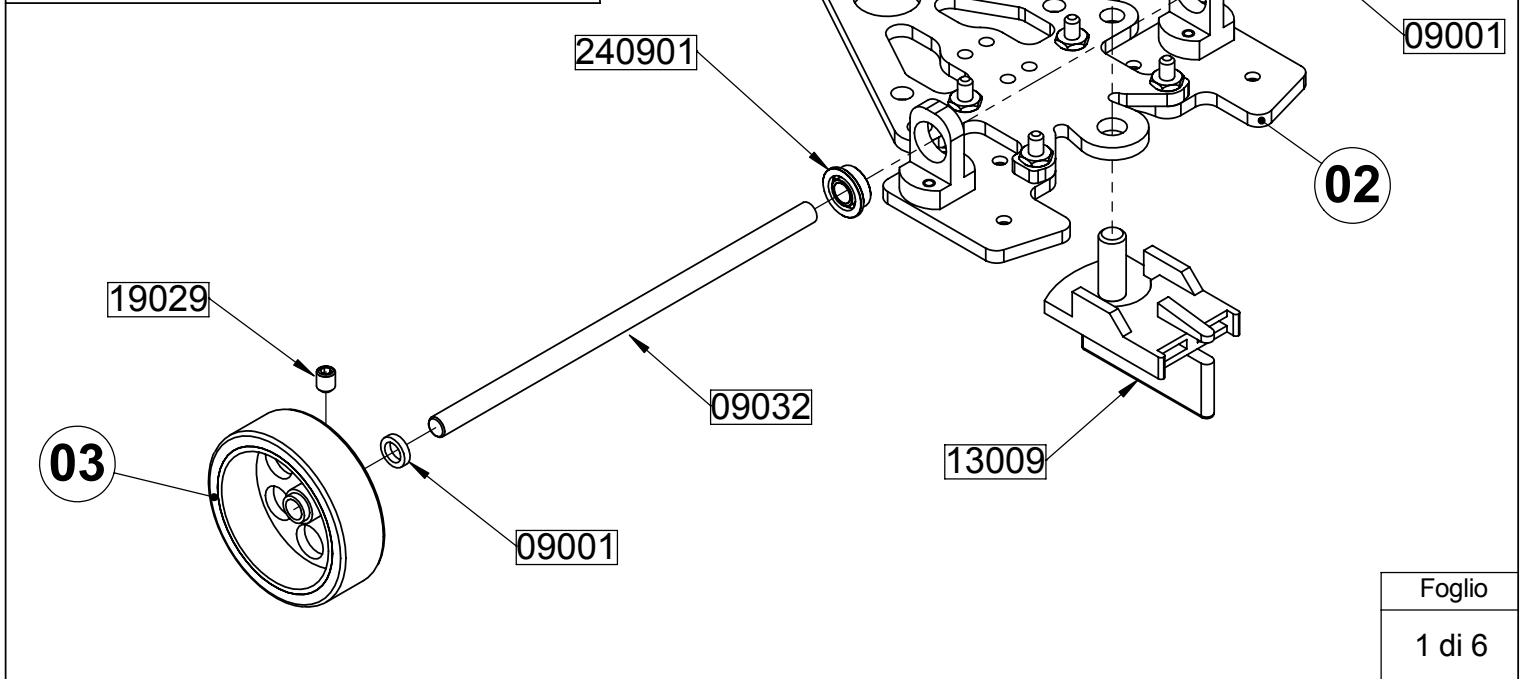

MB SLOT

BMW M3 GT2 Scala 1/24

Istruzioni di montaggio

05

06

07

13006

06

08

LMin=4 mm

13105

12301

242113

09

Attenzione

12,2

240901

09002

09003

19029

08

07

15

16